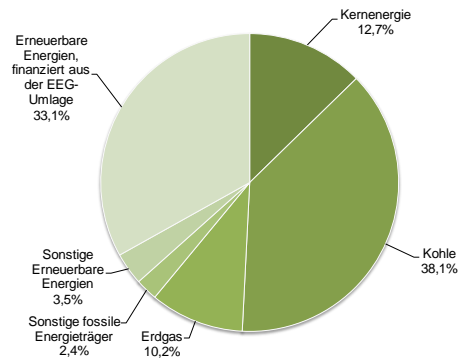

**Stromkennzeichnung Stadtwerke Grevesmühlen GmbH (Basis 2017)**  
gemäß § 42 EnWG

Stadtwerke Grevesmühlen GmbH - Gesamtunternehmen

Durchschnitt in Deutschland

Stadtwerke Grevesmühlen GmbH - Ökostromprodukte