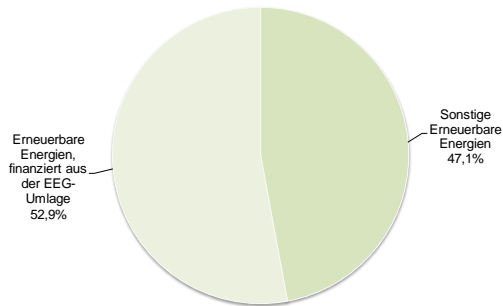

**Stromkennzeichnung Stadtwerke Grevesmühlen GmbH (Basis 2017)**  
gemäß § 42 EnWG

Stadtwerke Grevesmühlen GmbH - Gesamtunternehmen

Durchschnitt in Deutschland

Stadtwerke Grevesmühlen GmbH - Ökostromprodukte