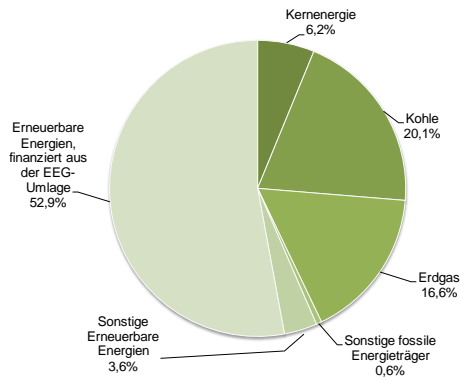

**Stromkennzeichnung Stadtwerke Grevesmühlen GmbH (Basis 2017)**  
gemäß § 42 EnWG

Stadtwerke Grevesmühlen GmbH - Gesamtunternehmen

Durchschnitt in Deutschland

Stadtwerke Grevesmühlen GmbH - Ökostromprodukte

Stadtwerke Grevesmühlen GmbH - Verbleibende Zusammensetzung

**Umweltauswirkungen**

	CO2-Emissionen g/kWh	Radioaktive Abfälle g/kWh
Stadtwerke Grevesmühlen GmbH - Gesamtunternehmen	255	0,0002
Durchschnitt in Deutschland	435	0,0003
Stadtwerke Grevesmühlen GmbH - Ökostromprodukte	0	0,0000
Stadtwerke Grevesmühlen GmbH - Residualmix	268	0,0002