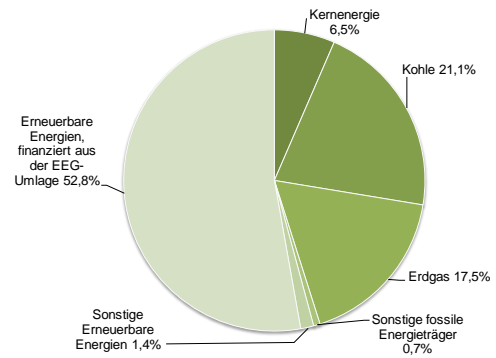

**Stromkennzeichnung Stadtwerke Grevesmühlen GmbH (Basis 2017)**  
gemäß § 42 EnWG

Stadtwerke Grevesmühlen GmbH - Gesamtunternehmen

Durchschnitt in Deutschland

Stadtwerke Grevesmühlen GmbH - Ökostromprodukte

Stadtwerke Grevesmühlen GmbH - Verbleibende Zusammensetzung

**Umweltauswirkungen**

	CO2-Emissionen g/kWh	Radioaktive Abfälle g/kWh
Stadtwerke Grevesmühlen GmbH - Gesamtunternehmen	255	0,0002
Durchschnitt in Deutschland	435	0,0003
Stadtwerke Grevesmühlen GmbH - Ökostromprodukte	0	0,0000
Stadtwerke Grevesmühlen GmbH - Residualmix	268	0,0002